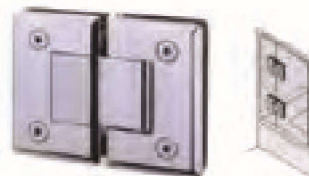

BAÑOS  
Bisagras ADT

**0430070**  
Bisagra lateral 135° BB-135  
(CB-VE-LP)

**0430065**  
Bisagra doble BB-D (CB-VE-LP)

**0430050**  
Bisagra doble 90° POS.1 BB-D90 (CB-VE-LP)

**0430053**  
Bisagra doble 90° POS.2 BB-D90 (CB-VE-LP)

**0430060**  
Bisagra doble 135° BB-D135  
(CB-VE-LP)

**0430077**  
Bisagra doble con vidrio central BBD2

**0430075**  
Bisagra doble plegable sin retención

**Gama especial para vidrio de 6-8 mm modelos más pequeños**

**0440005**  
ADT-B-8-10160 bisagra lateral pequeña 6 mm (CB)

**0440006**  
ADT-B-102160 bisagra doble pequeña 6 mm (CB)

**Gama normal para vidrio de 6-8 mm**

**0440015**  
ADT-B-10170 bisagra lateral simple (CB-VE)

**0440040**  
ADT-B-10190HP bisagra lateral desplazada (CB-VE)

**0440033**  
ADT-B-102180 bisagra doble (CB-VE)

**0440020**  
ADT-B-10290 bisagra doble de 90° (CB-VE)

**0440025**  
ADT-B-102135 bisagra doble 135° (CB-VE)