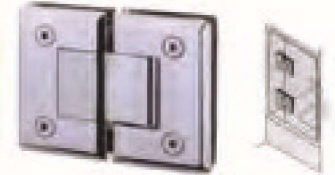

**0430060**  
Bisagra doble 135° BB-D135  
(CB-VE-LP)

**0430077**  
Bisagra doble con vidrio central BBD2

**0430075**  
Bisagra doble plegable sin retención

**Gama especial para vidrio de 6-8 mm modelos más pequeños**

**0440005**  
ADT-B-8-10160 bisagra lateral pequeña 6 mm (CB)

**0440006**  
ADT-B-102160 bisagra doble pequeña 6 mm (CB)

**Gama normal para vidrio de 6-8 mm**

**0440015**  
ADT-B-10170 bisagra lateral simple (CB-VE)

**0440040**  
ADT-B-10190HP bisagra lateral desplazada (CB-VE)

**0440033**  
ADT-B-102180 bisagra doble (CB-VE)

**0440020**  
ADT-B-10290 bisagra doble de 90° (CB-VE)

**0440025**  
ADT-B-102135 bisagra doble 135° (CB-VE)