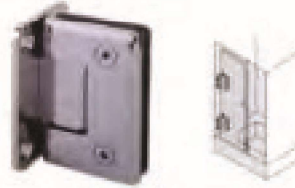

BAÑOS  
Bisagras ADT

**0430070**  
Bisagra lateral 135° BB-135  
(CB-VE-LP)

**0430065**  
Bisagra doble BB-D (CB-VE-LP)

**0430050**  
Bisagra doble 90° POS.1 BB-D90 (CB-VE-LP)

**0430053**  
Bisagra doble 90° POS.2 BB-D90 (CB-VE-LP)

**0430060**  
Bisagra doble 135° BB-D135  
(CB-VE-LP)

**0430077**  
Bisagra doble con vidrio central BBD2

**0430075**  
Bisagra doble plegable sin retención

**Gama especial para vidrio de 6-8 mm modelos más pequeños**

**0440005**  
ADT-B-8-10160 bisagra lateral pequeña 6 mm (CB)

**0440006**  
ADT-B-102160 bisagra doble pequeña 6 mm (CB)

**Gama normal para vidrio de 6-8 mm**

**0440015**  
ADT-B-10170 bisagra lateral simple (CB-VE)

**0440040**  
ADT-B-10190HP bisagra lateral desplazada (CB-VE)

**0440033**  
ADT-B-102180 bisagra doble (CB-VE)

**0440020**  
ADT-B-10290 bisagra doble de 90° (CB-VE)

**0440025**  
ADT-B-102135 bisagra doble 135° (CB-VE)