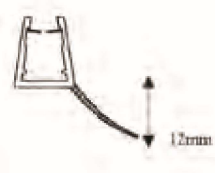

*Detalle montaje  
Sistema perimetral 135°*

**04800050**  
Burlete burbuja para  
6-8mm

**04800100**  
Burlete ala central + lateral  
para 6-8mm

**04800150**  
Burlete ala lateral cerrada  
larga 6-8mm

**04800200**  
Burlete ala lateral cerrada  
6-8mm