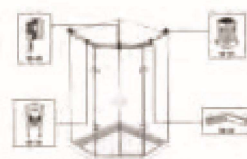

**047K011**  
ADT-K002 soporte vidrio fijo  
(CB)

**047K012**  
ADT-K003 soporte unión  
ángulo regulable (CB)

**047K1000**  
Metro barra de acero en  
D19mm y D22mm (CB)

*Detalle montaje  
Vidrio-Vidrio*