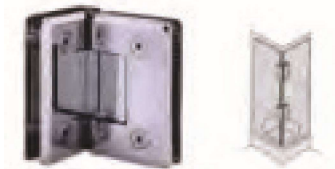

**0440005**  
ADT-B-8-10160 bisagra lateral pequeña 6 mm (CB)

**0440006**  
ADT-B-102160 bisagra doble pequeña 6 mm (CB)

**Gama normal para vidrio de 6-8 mm**

**0440015**  
ADT-B-10170 bisagra lateral simple (CB-VE)

**0440040**  
ADT-B-10190HP bisagra lateral desplazada (CB-VE)

**0440033**  
ADT-B-102180 bisagra doble (CB-VE)

**0440020**  
ADT-B-10290 bisagra doble de 90° (CB-VE)

**0440025**  
ADT-B-102135 bisagra doble 135° (CB-VE)