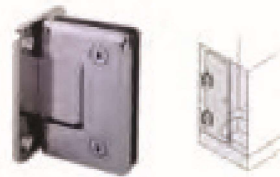

BAÑOS  
Bisagras ADT

**0430070**  
Bisagra lateral 135° BB-135  
(CB-VE-LP)

**0430065**  
Bisagra doble BB-D (CB-VE-LP)

**0430050**  
Bisagra doble 90° POS.1 BB-D90 (CB-VE-LP)

**0430053**  
Bisagra doble 90° POS.2 BB-D90 (CB-VE-LP)

**0430060**  
Bisagra doble 135° BB-D135  
(CB-VE-LP)

**0430077**  
Bisagra doble con vidrio central BBD2

**0430075**  
Bisagra doble plegable sin retención

**Gama especial para vidrio de 6-8 mm modelos más pequeños**

**0440005**  
ADT-B-8-10160 bisagra lateral pequeña 6 mm (CB)

**0440006**  
ADT-B-102160 bisagra doble pequeña 6 mm (CB)

**Gama normal para vidrio de 6-8 mm**

**0440015**  
ADT-B-10170 bisagra lateral simple (CB-VE)

**0440040**  
ADT-B-10190HP bisagra lateral desplazada (CB-VE)

**0440033**  
ADT-B-102180 bisagra doble (CB-VE)

**0440020**  
ADT-B-10290 bisagra doble de 90° (CB-VE)

**0440025**  
ADT-B-102135 bisagra doble 135° (CB-VE)