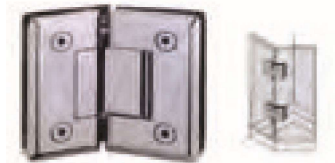

**0440005**  
ADT-B-8-10160 bisagra lateral pequeña 6 mm (CB)

**0440006**  
ADT-B-102160 bisagra doble pequeña 6 mm (CB)

**Gama normal para vidrio de 6-8 mm**

**0440015**  
ADT-B-10170 bisagra lateral simple (CB-VE)

**0440040**  
ADT-B-10190HP bisagra lateral desplazada (CB-VE)

**0440033**  
ADT-B-102180 bisagra doble (CB-VE)

**0440020**  
ADT-B-10290 bisagra doble de 90° (CB-VE)

**0440025**  
ADT-B-102135 bisagra doble 135° (CB-VE)