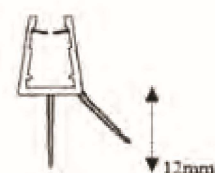

04800100
Burlete ala central + lateral
para 6-8mm