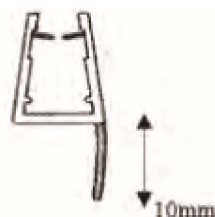

*Detalle montaje  
Sistema perimetral 135°*

**04800050**  
Burlete burbuja para  
6-8mm

**04800100**  
Burlete ala central + lateral  
para 6-8mm

**04800150**  
Burlete ala lateral cerrada  
larga 6-8mm

**04800200**  
Burlete ala lateral cerrada  
6-8mm

**04800250**  
Burlete ala lateral abierta  
6-8mm