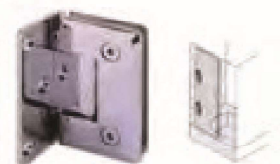

**0440005**  
ADT-B-8-10160 bisagra lateral pequeña 6 mm (CB)

**0440006**  
ADT-B-102160 bisagra doble pequeña 6 mm (CB)

**Gama normal para vidrio de 6-8 mm**

**0440015**  
ADT-B-10170 bisagra lateral simple (CB-VE)

**0440040**  
ADT-B-10190HP bisagra lateral desplazada (CB-VE)

**0440033**  
ADT-B-102180 bisagra doble (CB-VE)

**0440020**  
ADT-B-10290 bisagra doble de 90° (CB-VE)

**0440025**  
ADT-B-102135 bisagra doble 135° (CB-VE)

**0440045**  
ADT-B-20190 bisagra lateral sin bisel (CB-VE)

**0440060**  
ADT-B-202180 bisagra doble sin bisel (CB-VE)

**0440062**  
ADT - B - 20290 bisagra  
doble 90° sin bisel (CB - VE)

**0440064**  
ADT - B - 202135 bisagra  
doble 135° sin bisel  
(CB - VE)